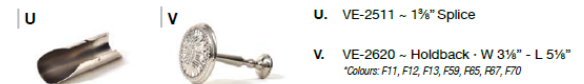

VE-2750-8 8' Length
*Colours: F11, F12, F13, F59, F65, F67, F70

V. VE-2620 ~ Holdback - W 3 1/4" - L 5 1/4"
*Colours: F11, F12, F13, F59, F65, F67, F70

T. VE-500 ~ Swivel Socket w/Bracket
L 5"
*Colours: F11, F12, F13, F59, F65, F67, F70

S. VE-2504 ~ Ceiling / Wall Bracket
W 2" - L 4 1/4"
*Colours: F11, F12, F13, F59, F65, F67, F70

U. VE-2511 ~ 1 3/8" Splice